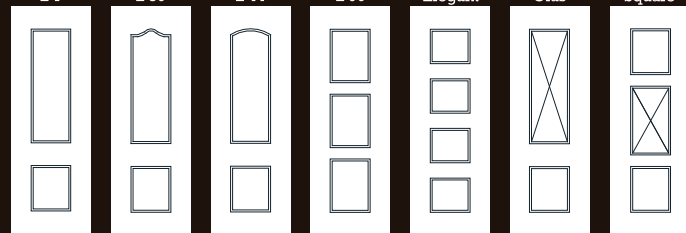

SERIE 500 Maderas Barnizadas

M 1 M 44 M 66 M 30 M 120 M 230

SERIE 600 Lacadas

L 1 L 30 L 44 L 90 Elegant Olas Square

L 2 L 4 L 5 L 103 L 104 L aspa 2 L aspa 3

L 544 L 530 L 510 L 520 L 600

G2 Vision

Pico Gorrón

Clásica

SERIE 700 ** Digital

África

Islas Griegas

OTRAS OPCIONES

- * Armarios abatibles
- * Armarios plegables
- * Armarios italianos con guías ocultas
- * Combinaciones con papel pintado

** Más modelos de imágenes digitales en la web: