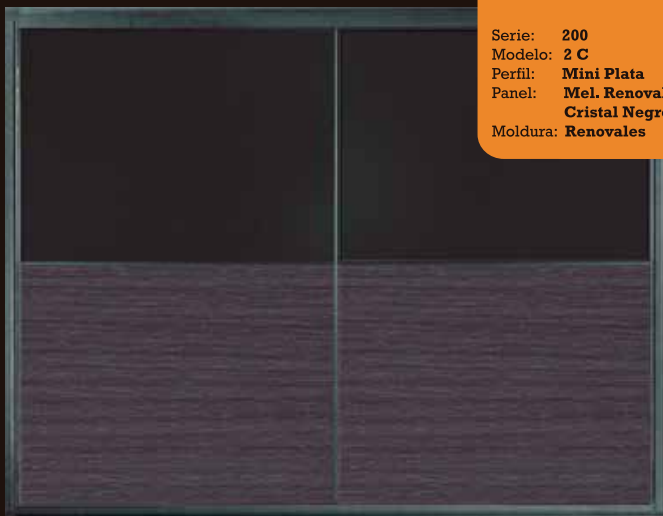

Serie: **200**
Modelo: **2 C**
Perfil: **Mini Plata**
Panel: **Mel. Renovales
Cristal Negro**
Moldura: **Renovales**

Serie: **200**
Modelo: **F 15**
Perfil: **Plus Negro**
Panel: **Renovales
Cristal Negro**
Moldura: **Alto Brillo Negro**